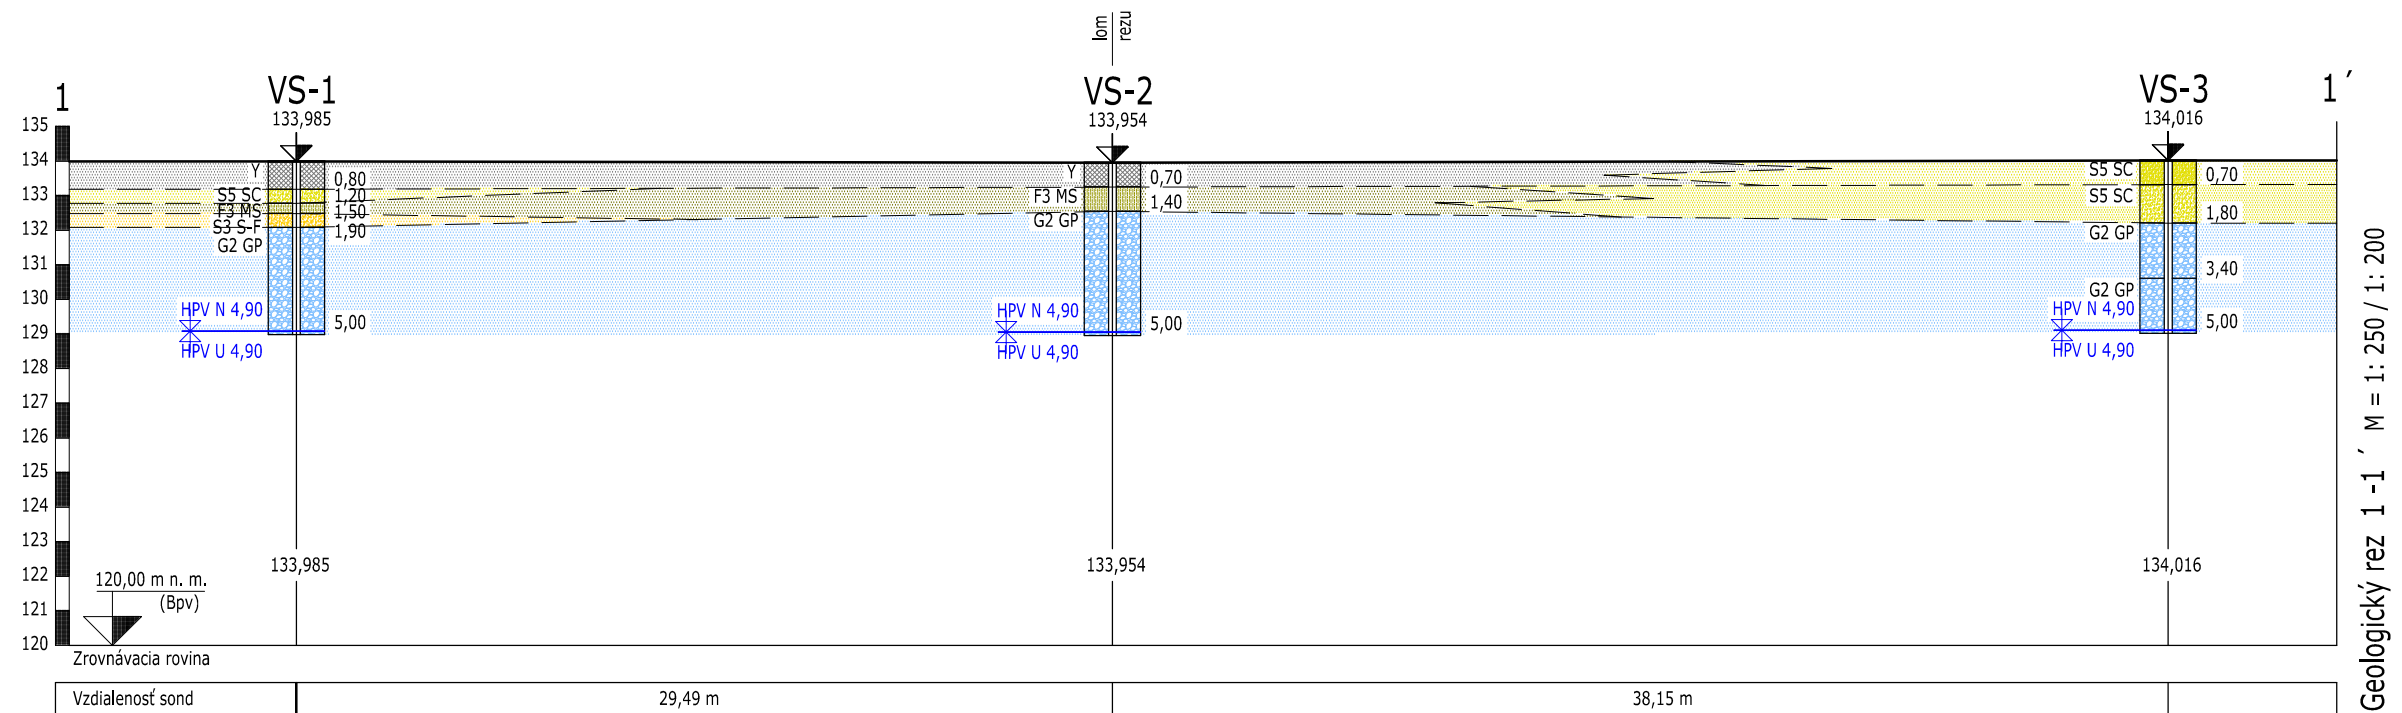

Grafické znázornenie sond: M = 1: 100

Bratislava - Medzilaborecká ulica, ZŠ, pavilón a telocvičňa