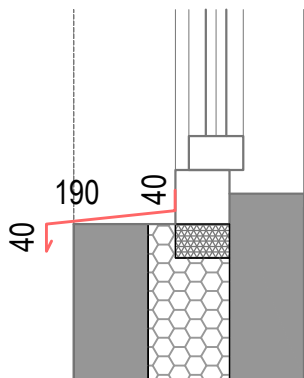

POL. SCHÉMA, ROZMER

POPIS

MNOŽSTVO
(bm)

POČET
(ks)

K-01.1

OPLECHOVANIE OKENNÉHO
PARAPETU
(POZN. VRÁTANE VŠETKÝCH
KOTEVNÝCH PRVKOV)

14,1 bm

6

MATERIÁL: AL PLECH
HRÚBKA: 0,8 MM
FARBA: ŠEDÁ (RAL 7016)
ROZVINUTÁ ŠÍRKA: 285 MM
DĹŽKA: 2400 MM

ZHOTOVENIE PODĽA STN 73 3610

POL. SCHÉMA, ROZMER

POPIS

MNOŽSTVO
(bm)

POČET
(ks)

K-02

OPLECHOVANIE ATIKY
(POZN. VRÁTANE VŠETKÝCH
KOTEVNÝCH PRVKOV)

29,8 bm

-

MATERIÁL: POPLASTOVANÝ PLECH
HRÚBKA: 0,8 MM
FARBA: ŠEDÁ (RAL 9010)
ROZVINUTÁ ŠÍRKA: 270 MM

ZHOTOVENIE PODĽA STN 73 3610

K-03

OPLECHOVANIE ATIKY
(POZN. VRÁTANE VŠETKÝCH
KOTEVNÝCH PRVKOV)

19 bm

-

MATERIÁL: AL- PLECH
HRÚBKA: 0,8 MM
FARBA: ŠEDÁ
ROZVINUTÁ ŠÍRKA: 150 MM

ZHOTOVENIE PODĽA STN 73 3610