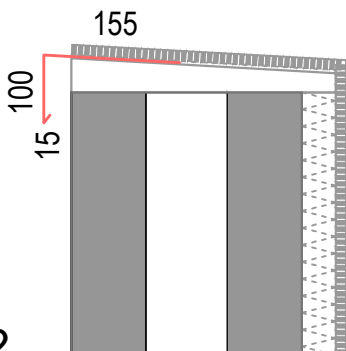

POL. SCHÉMA, ROZMER

POPIS

MNOŽSTVO
(bm)

POČET
(ks)

K-01.1

OPLECHOVANIE OKENNÉHO
PARAPETU
(POZN. VRÁTANE VŠETKÝCH
KOTEVNÝCH PRVKOV)

14,1 bm

6

MATERIÁL: AL PLECH
HRÚBKA: 0,8 MM
FARBA: ŠEDÁ (RAL 7016)
ROZVINUTÁ ŠÍRKA: 285 MM
DĹŽKA: 2400 MM

ZHOTOVENIE PODĽA STN 73 3610

POL. SCHÉMA, ROZMER

POPIS

MNOŽSTVO
(bm)

POČET
(ks)

K-02

OPLECHOVANIE ATIKY
(POZN. VRÁTANE VŠETKÝCH
KOTEVNÝCH PRVKOV)

29,8 bm

-

MATERIÁL: POPLASTOVANÝ PLECH
HRÚBKA: 0,8 MM
FARBA: ŠEDÁ (RAL 9010)
ROZVINUTÁ ŠÍRKA: 270 MM

ZHOTOVENIE PODĽA STN 73 3610

K-03

OPLECHOVANIE ATIKY
(POZN. VRÁTANE VŠETKÝCH
KOTEVNÝCH PRVKOV)

19 bm

-

MATERIÁL: AL- PLECH
HRÚBKA: 0,8 MM
FARBA: ŠEDÁ
ROZVINUTÁ ŠÍRKA: 150 MM

ZHOTOVENIE PODĽA STN 73 3610