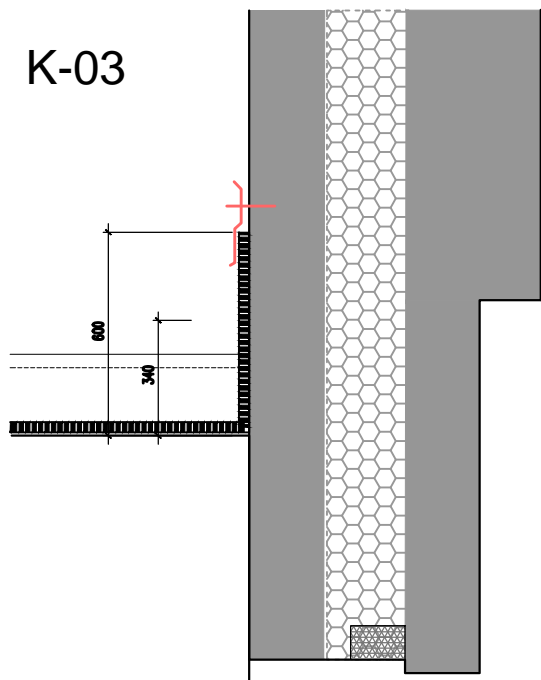

POL. SCHÉMA, ROZMER

POPIS

MNOŽSTVO
(bm)

POČET
(ks)

K-01.1

OPLECHOVANIE OKENNÉHO
PARAPETU
(POZN. VRÁTANE VŠETKÝCH
KOTEVNÝCH PRVKOV)

14,1 bm

6

MATERIÁL: AL PLECH
HRÚBKA: 0,8 MM
FARBA: ŠEDÁ (RAL 7016)
ROZVINUTÁ ŠÍRKA: 285 MM
DĹŽKA: 2400 MM

ZHOTOVENIE PODĽA STN 73 3610

POL. SCHÉMA, ROZMER

POPIS

MNOŽSTVO
(bm)

POČET
(ks)

K-02

OPLECHOVANIE ATIKY
(POZN. VRÁTANE VŠETKÝCH
KOTEVNÝCH PRVKOV)

29,8 bm

-

MATERIÁL: POPLASTOVANÝ PLECH
HRÚBKA: 0,8 MM
FARBA: ŠEDÁ (RAL 9010)
ROZVINUTÁ ŠÍRKA: 270 MM

ZHOTOVENIE PODĽA STN 73 3610

K-03

OPLECHOVANIE ATIKY
(POZN. VRÁTANE VŠETKÝCH
KOTEVNÝCH PRVKOV)

19 bm

-

MATERIÁL: AL- PLECH
HRÚBKA: 0,8 MM
FARBA: ŠEDÁ
ROZVINUTÁ ŠÍRKA: 150 MM

ZHOTOVENIE PODĽA STN 73 3610